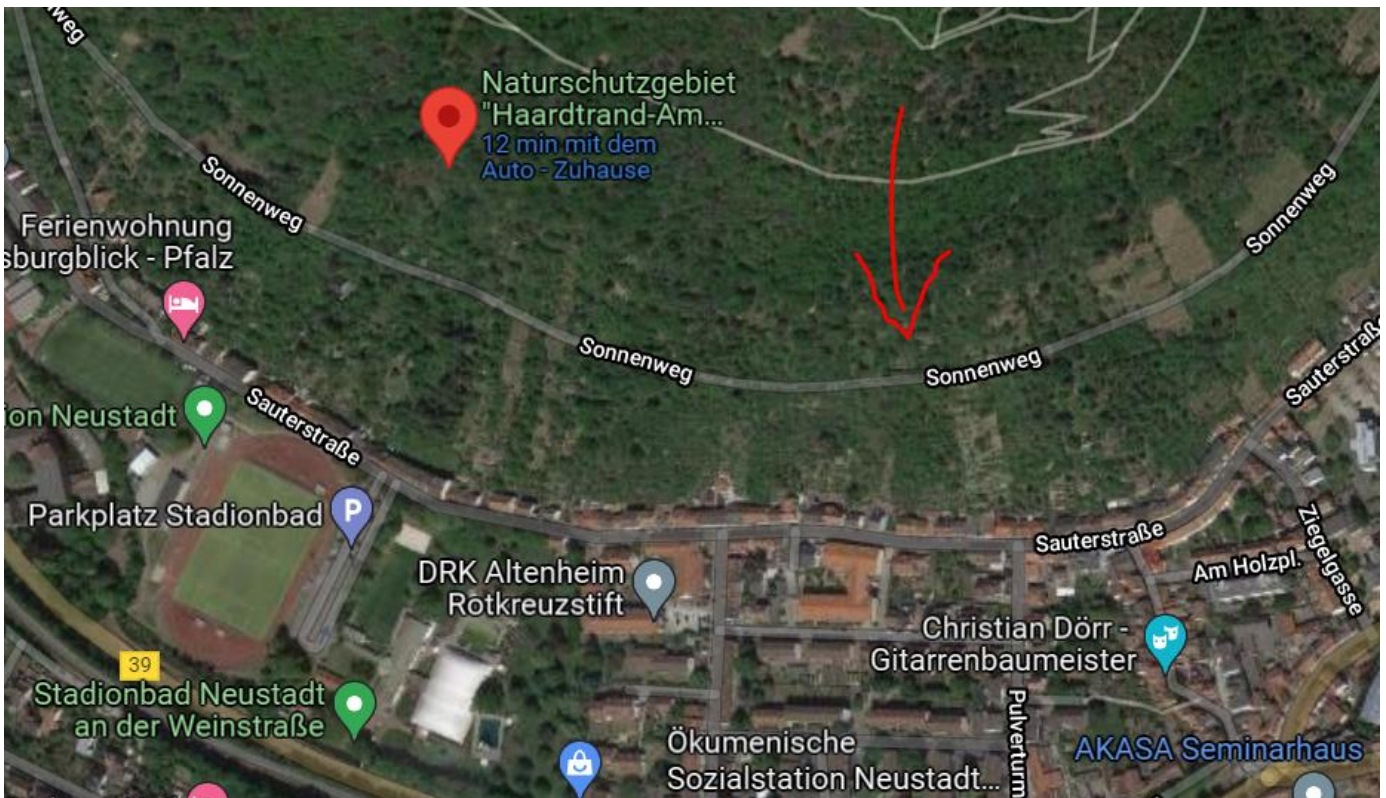

## BUND-Garten

Hier ungefähr ist der BUND Garten, Am Sonnenweg in Neustadt / Naturschutzgebiet Haardtrand (**roter Pfeil!!**):

Wenn man von den Welschterrassen kommt, ist der Garten auf der rechten Seite.

Man kann **mit dem Auto** zum **Parkplatz am Haardter Winzer** fahren und von dort zum Garten gehen – die Gehzeit vom Parkplatz ist ca. 20 Minuten.

Oder man fährt **mit dem Fahrrad** direkt zum Garten hin.

Die Anreisezeit ist also doch etwas länger, wenn man mit Auto/zu Fuß kommt.

Am einfachsten ist es, mit dem Rad zu kommen.

Der Eingang zum Garten ist recht auffällig gestaltet, es ist eine Beton-Mauer mit großem buntem Logo drauf und einem Schaukasten – ist eigentlich nicht zu übersehen: